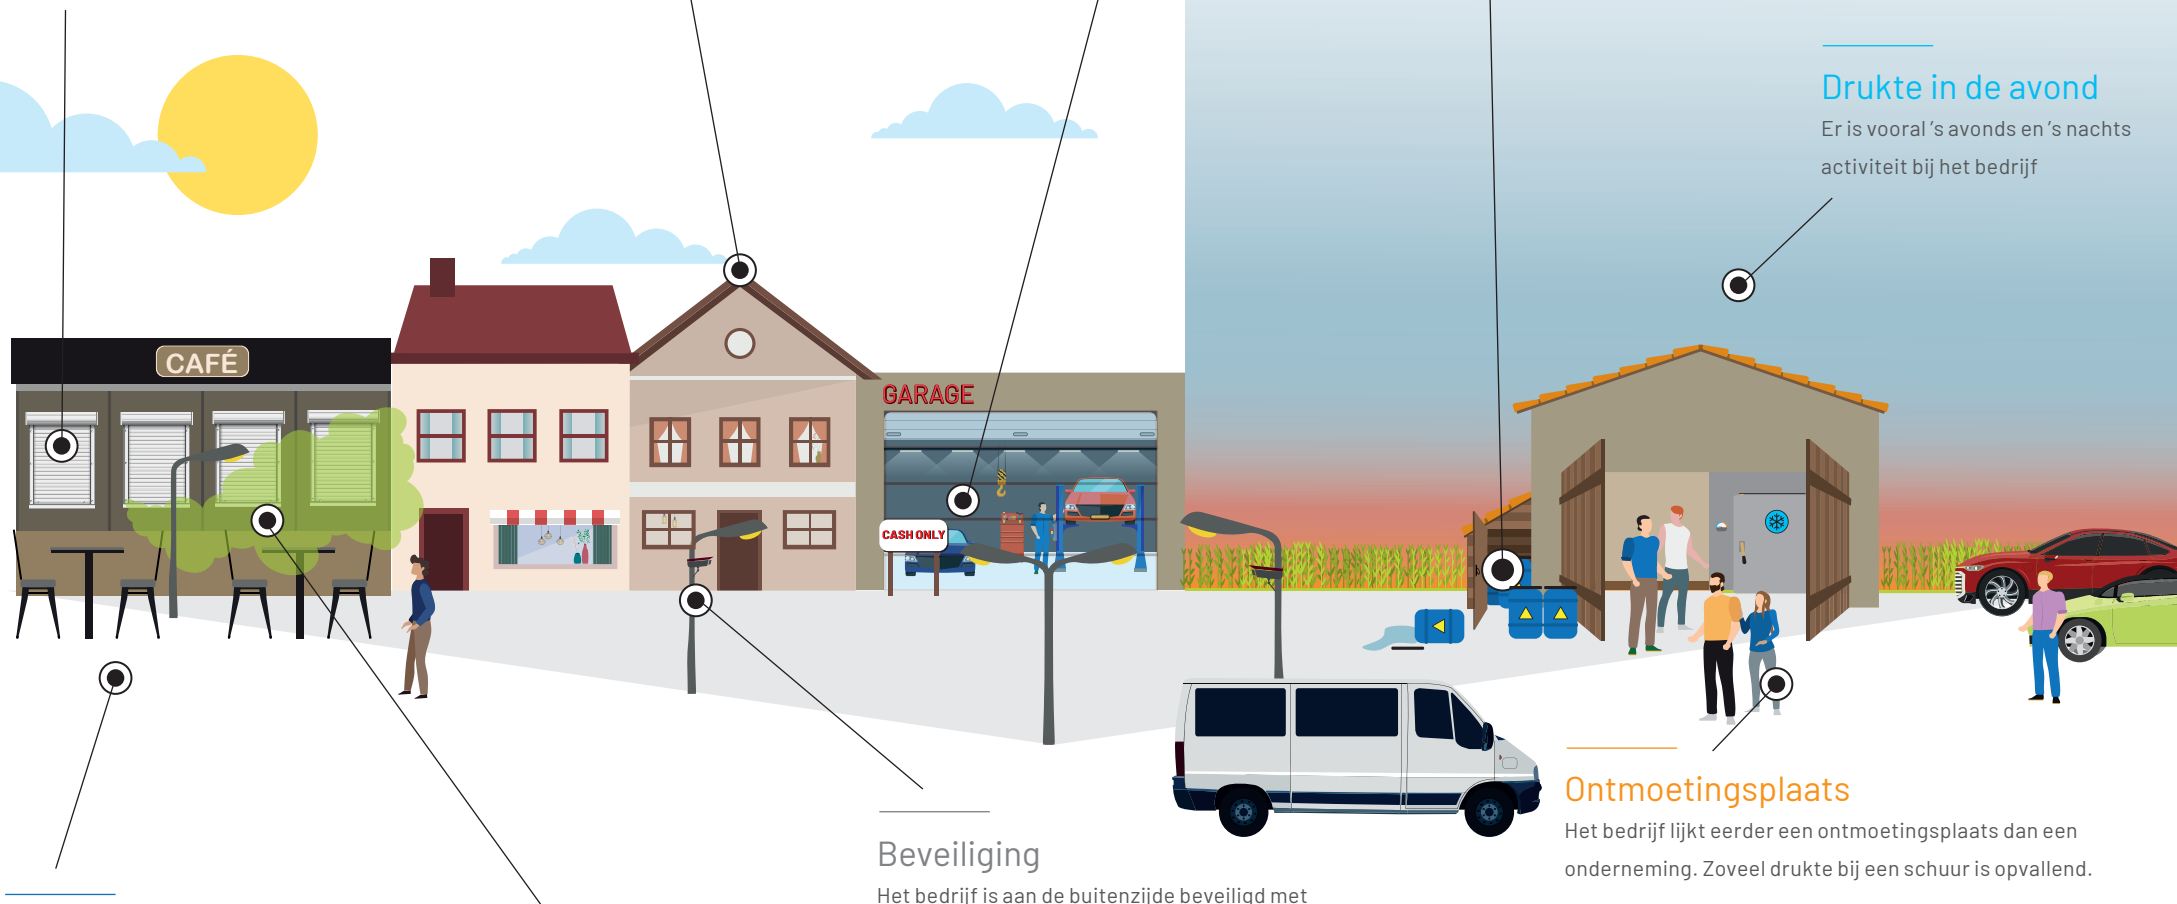

Geblindeerde ramen

De ramen van het pand zijn geblindeerd of de gordijnen dicht. Je kunt niet naar binnen kijken.

Ondermijning signaleren

Ondermijning kan ook in je eigen buurt plaatsvinden. Het gebeurt gewoon waar we bij staan, dat is namelijk het typische aan ondermijning.

Contant betalen

Je kunt bij het bedrijf alleen contant betalen.

Opmerkelijke activiteiten

De activiteiten die wel zichtbaar zijn, passen niet bij het type bedrijf: er stoppen veel (dure) auto's en er staat vaak een bestelbus. Er staan vaak voertuigen met een buitenlands kenteken geparkeerd. De vaten met vloeistof vallen ook op, het is niet duidelijk wat er in zit.

Drukke in de avond

Er is vooral 's avonds en 's nachts activiteit bij het bedrijf

Vervallen uitstraling

Het pand heeft een vervallen uitstraling. Er zit ook niemand op het terras.

Geur

Je ruikt een specifieke geur die niet bij de horecazaak past. De geur kan mogelijk van een hennepkwekerij of drugslab komen.

Beveiliging

Het bedrijf is aan de buitenzijde beveiligd met veel camera's, maar er staan geen auto's te koop.

Ontmoetingsplaats

Het bedrijf lijkt eerder een ontmoetingsplaats dan een onderneming. Zoveel drukte bij een schuur is opvallend.